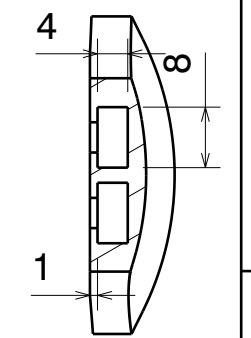

H G F E D C B A

Vue de dessous

Coupe A-A

Vue de profil (Flanc aigu)

Coupe B-B

Vue depuis le sillet

Vue depuis le chevalet

\* Attention : Cette dimension intègre le pan incliné  
 \* Achtung : Dieses Mass beinhaltet die gerundete Neigung  
 \* Attention : This dimension incorporates the rounded slant

This drawing is our property. It can't be reproduced or communicated without our written agreement.

Neo-Ebene Sarl - Switzerland

Ref. du produit:

Vio - Form\_A - 4\_4 - 270\_135 - Fin - XLeg - L

Dessine par: