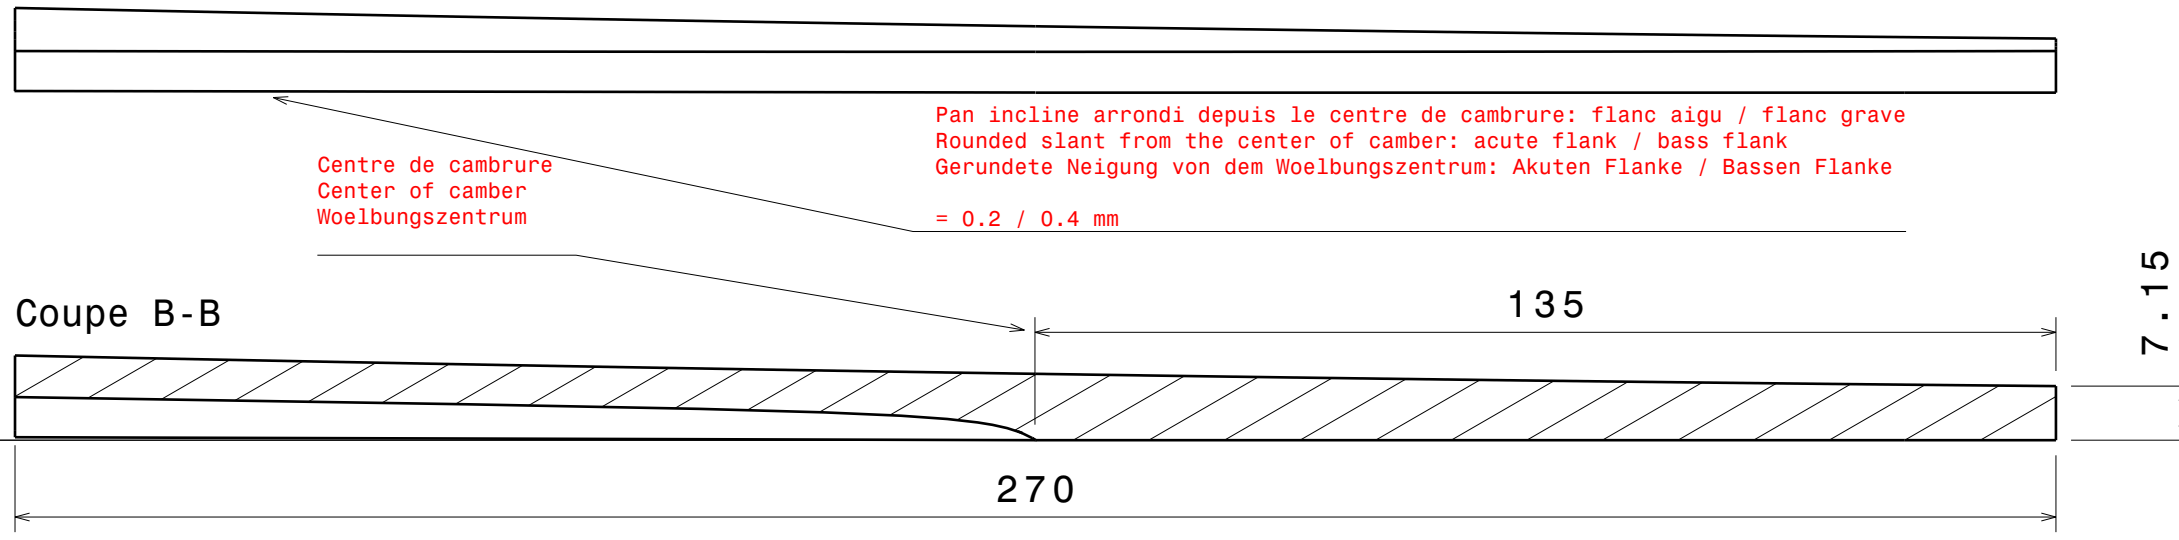

H G F E D C B A

Vue de dessous

Coupe A-A

Vue de profil (Flanc aigu)

Coupe B-B

Vue depuis le sillet

Vue depuis le chevalet

\* Attention : Cette dimension intègre le pan incliné  
 \* Achtung : Dieses Mass beinhaltet die gerundete Neigung  
 \* Attention : This dimension incorporates the rounded slant

This drawing is our property. It can't be reproduced or communicated without our written agreement.

Neo-Ebene Sarl - Switzerland

Ref. du produit:

Vio - Form\_A - 4\_4 - 270\_135 - Fin - XLeg - L

Dessine par: